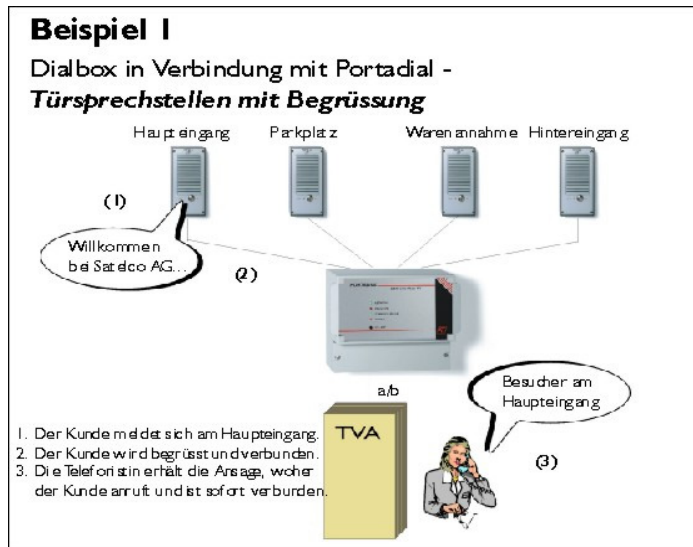

** Die Portadial-Sprechstellen müssen zwingend mit einem Telefoninterface verbunden (Interface Typ 3, Typ 8, Dialbox a/b oder Dialbox GSM) werden.