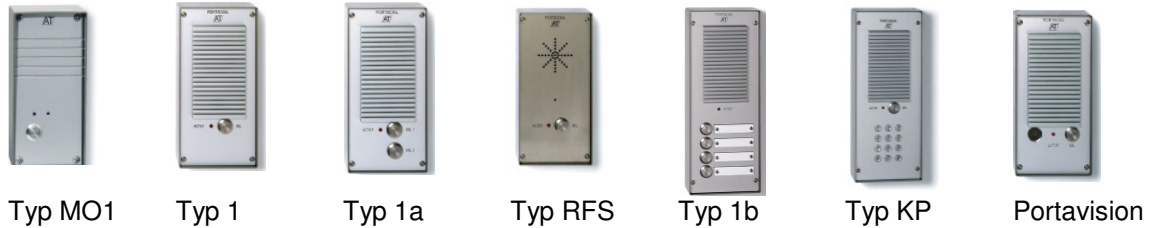

DIALBOX + PORTADIAL - intelligente Sprechstellen

Anschluss

Dialbox a/b über 1 a/b, Dialbox GSM verfügt über 1 GSM-Modul
Portadial wird 2-drahtig mit der Dialbox oder dem Interface Typ 3 verbunden

Preise*

Dialbox Analog, für 4 Portadial-Sprechstellen, mit Ansagen	CHF	1'252.00
Dialbox GSM, für 4 Portadial-Sprechstellen, mit Ansagen	CHF	2'500.00
Türsprechinterface 3, 1 Portadial-Sprechstelle, ohne Ansagen	CHF	650.00
Türsprechinterface 8, für Portadial 1d und Kp	CHF	1'450.00

SIM Karte zu Dialbox GSM nicht mitgeliefert

** Portadial Typ MO1 Sprechstelle, mit 1 Taste (160 x 75 x 30 mm)	CHF	595.00
** Portadial Typ 1 Sprechstelle mit 1Taste (229 x 109 x 35 mm)	CHF	630.00
** Portadial RFS Sprechstelle mit 1Taste inox (229 x 109 x 35)	CHF	785.00
** Portadial Typ 1a Variante mit 2 Tasten (229 x 109 x 35 mm)	CHF	650.00
** Portadial Typ 1b Variante mit 4 Tasten (320 x 121 x 35 mm)	CHF	745.00
** Portadial Typ 1d Variante mit 8 Tasten (320 x 121 x 33 mm)	CHF	1'550.00
** Portadial Typ Kp, 1 Taste und Keypad (320 x 121 x 33 mm)	CHF	1'250.00
** Portavision, 1 Taste + Video s/w (229 x 109 x 33 mm)	CHF	1'150.00
** Portavision, 1 Taste + Video farbig (229 x 109 x 33 mm)	CHF	1'250.00

(*Endkundenpreis, exkl. MWST)

Auswahl an verschiedenen Modellen mit mehreren Tasten, Hotline oder Wähltastatur, Pincode-Eingabe oder Video-Bildübertragung auf Anfrage lieferbar.